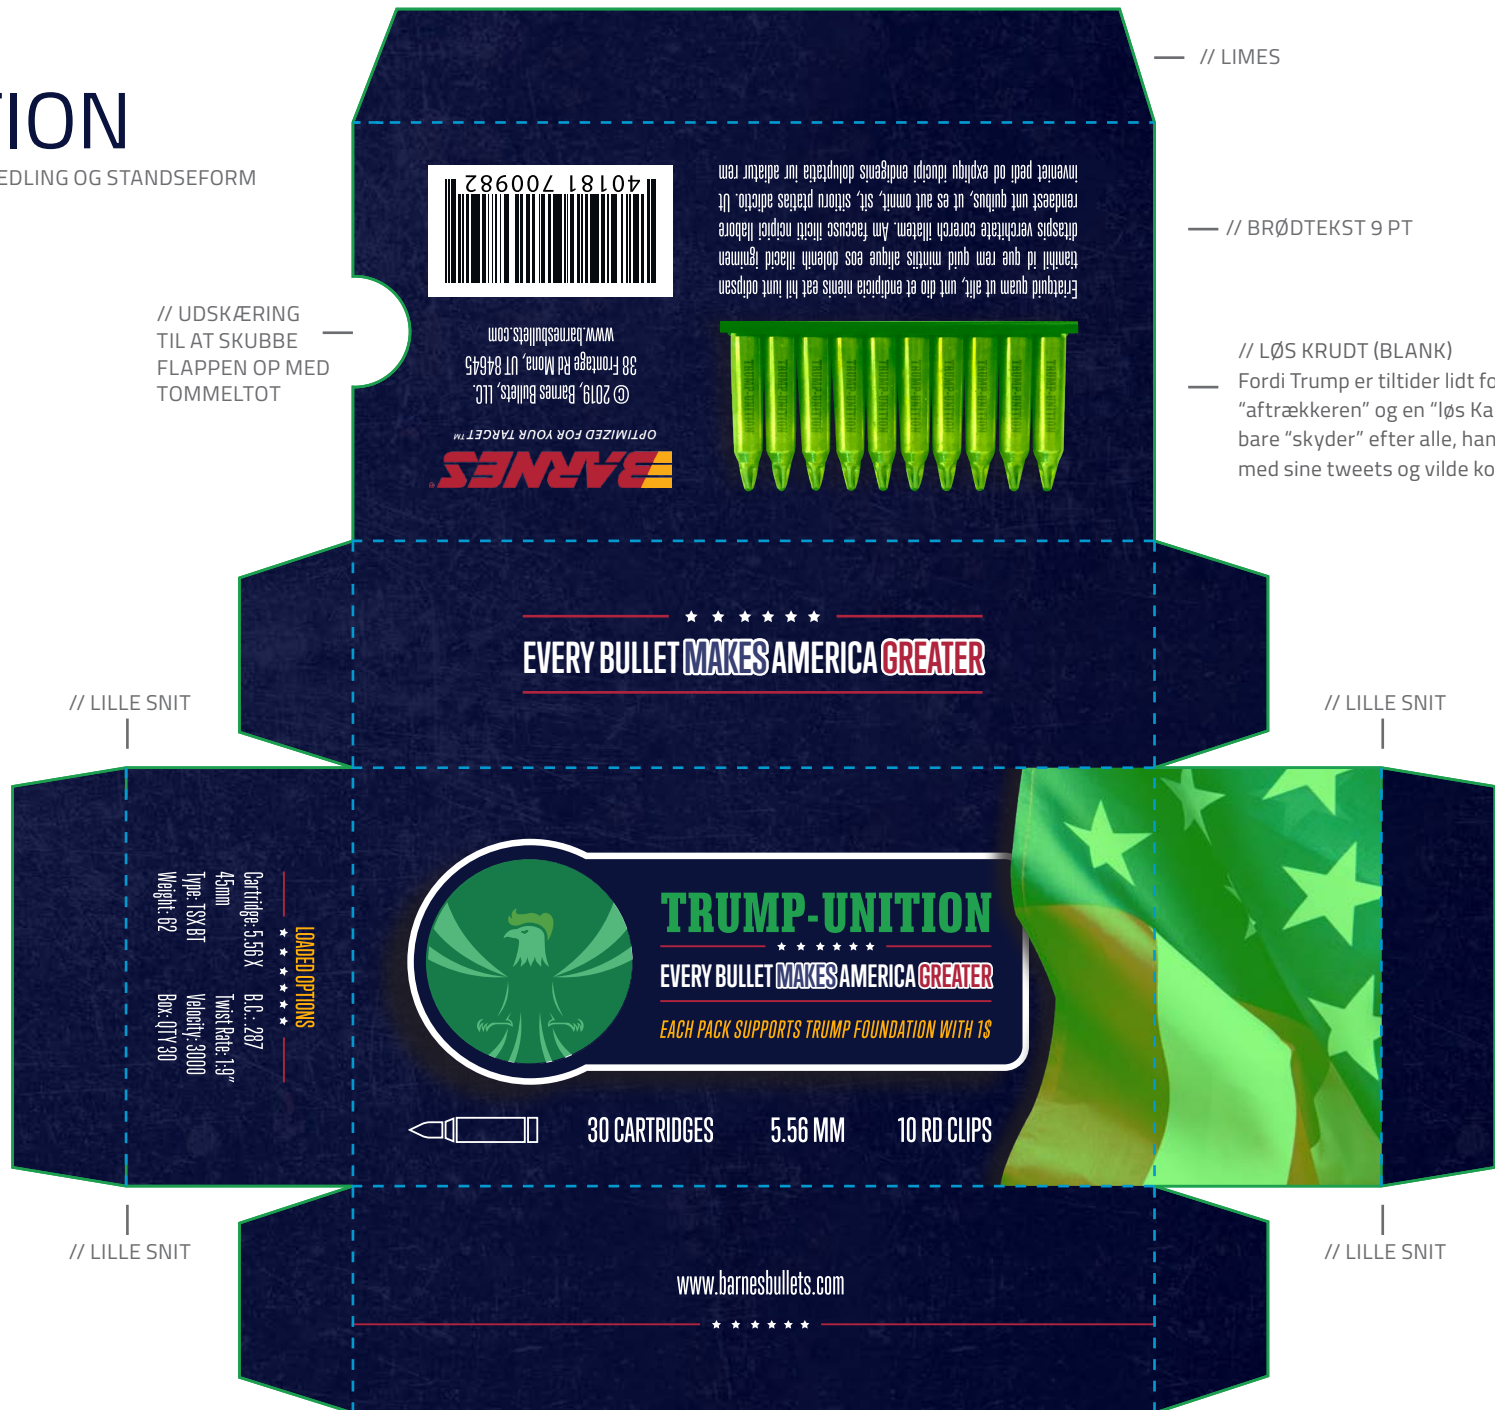

PRODUKTION

// TEKNOLOGI, PRÆGNINGER, FORÆDLING OG STANDSEFORM

— SKÆRELINJE

- - - FALSELINJE

// UDSKÆRING
TIL AT SKUBBE
FLAPPEN OP MED
TOMMELTØT

// TEKNOLOGI:
- Colorbox med tryk ud over kant

- Indeni bare hvid papfarve
(4+0)

// FORÆDLING:
- Partiel lak på flag + bomærke
+ patroner (markeret med grøn
på layout for at vise lakken)

// ANDRE TING:
- Limes ved fold på det lange led

-Udskæring til tommeltot
på bagsiden

— // LIMES

— // BRØDTEKST 9 PT

// LØS KRUDT (BLANK)

— Fordi Trump er tiltider lidt for hurtigt på
"aftrækkeren" og en "løs Kanon" - der
bare "skyder" efter alle, han kan ramme
med sine tweets og vilde kommentarer

// LILLETOT

// LILLETOT

// LILLETOT

// LILLETOT