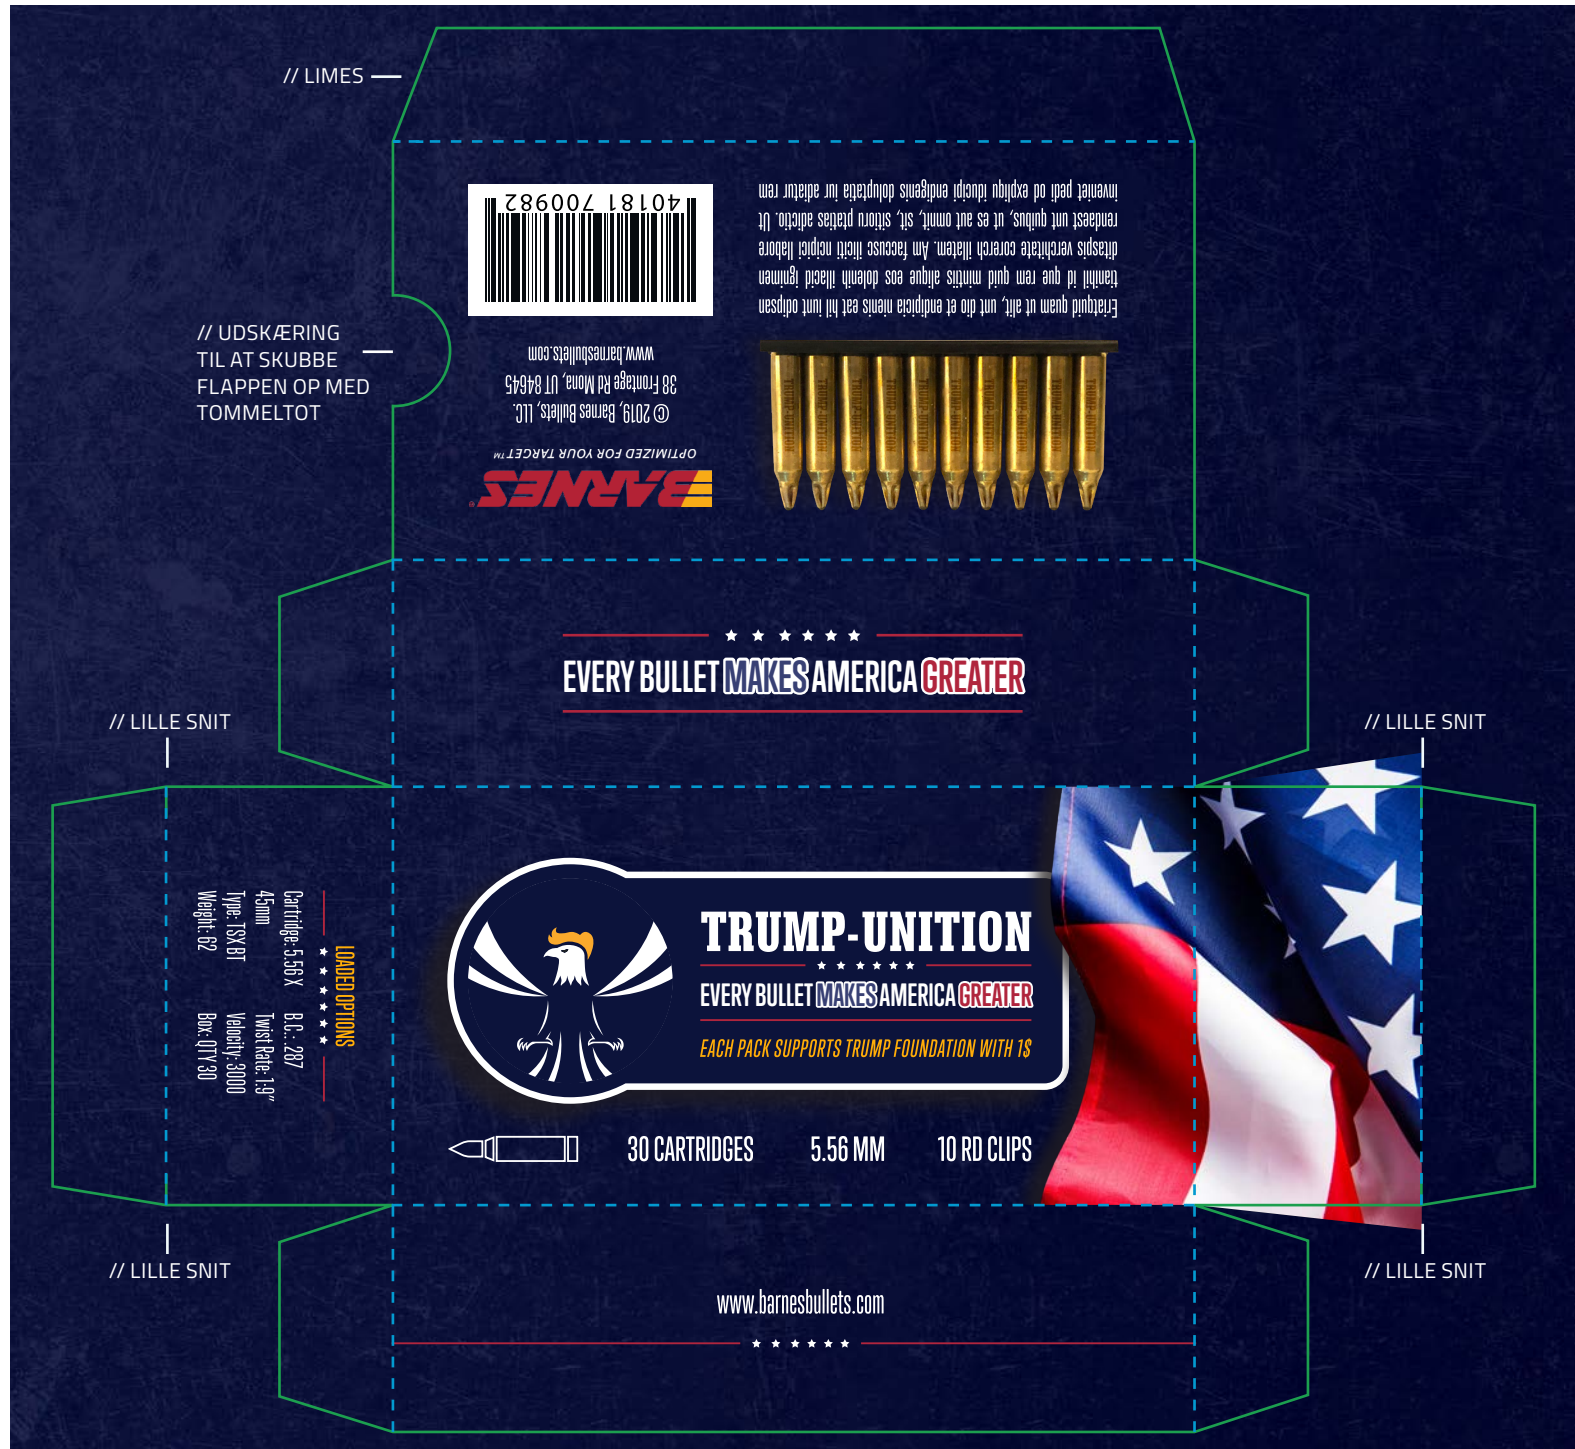

# PROCES

// EN DEL AF UDVIKLING OG IDÉFASEN AF BOMÆRKE + PRODUKT LABEL

# DESIGN

// STANSEFORM 1:1  
(PRINT UD OVER KANT)

— SKÆRELINJE

- - - FALSELINJE