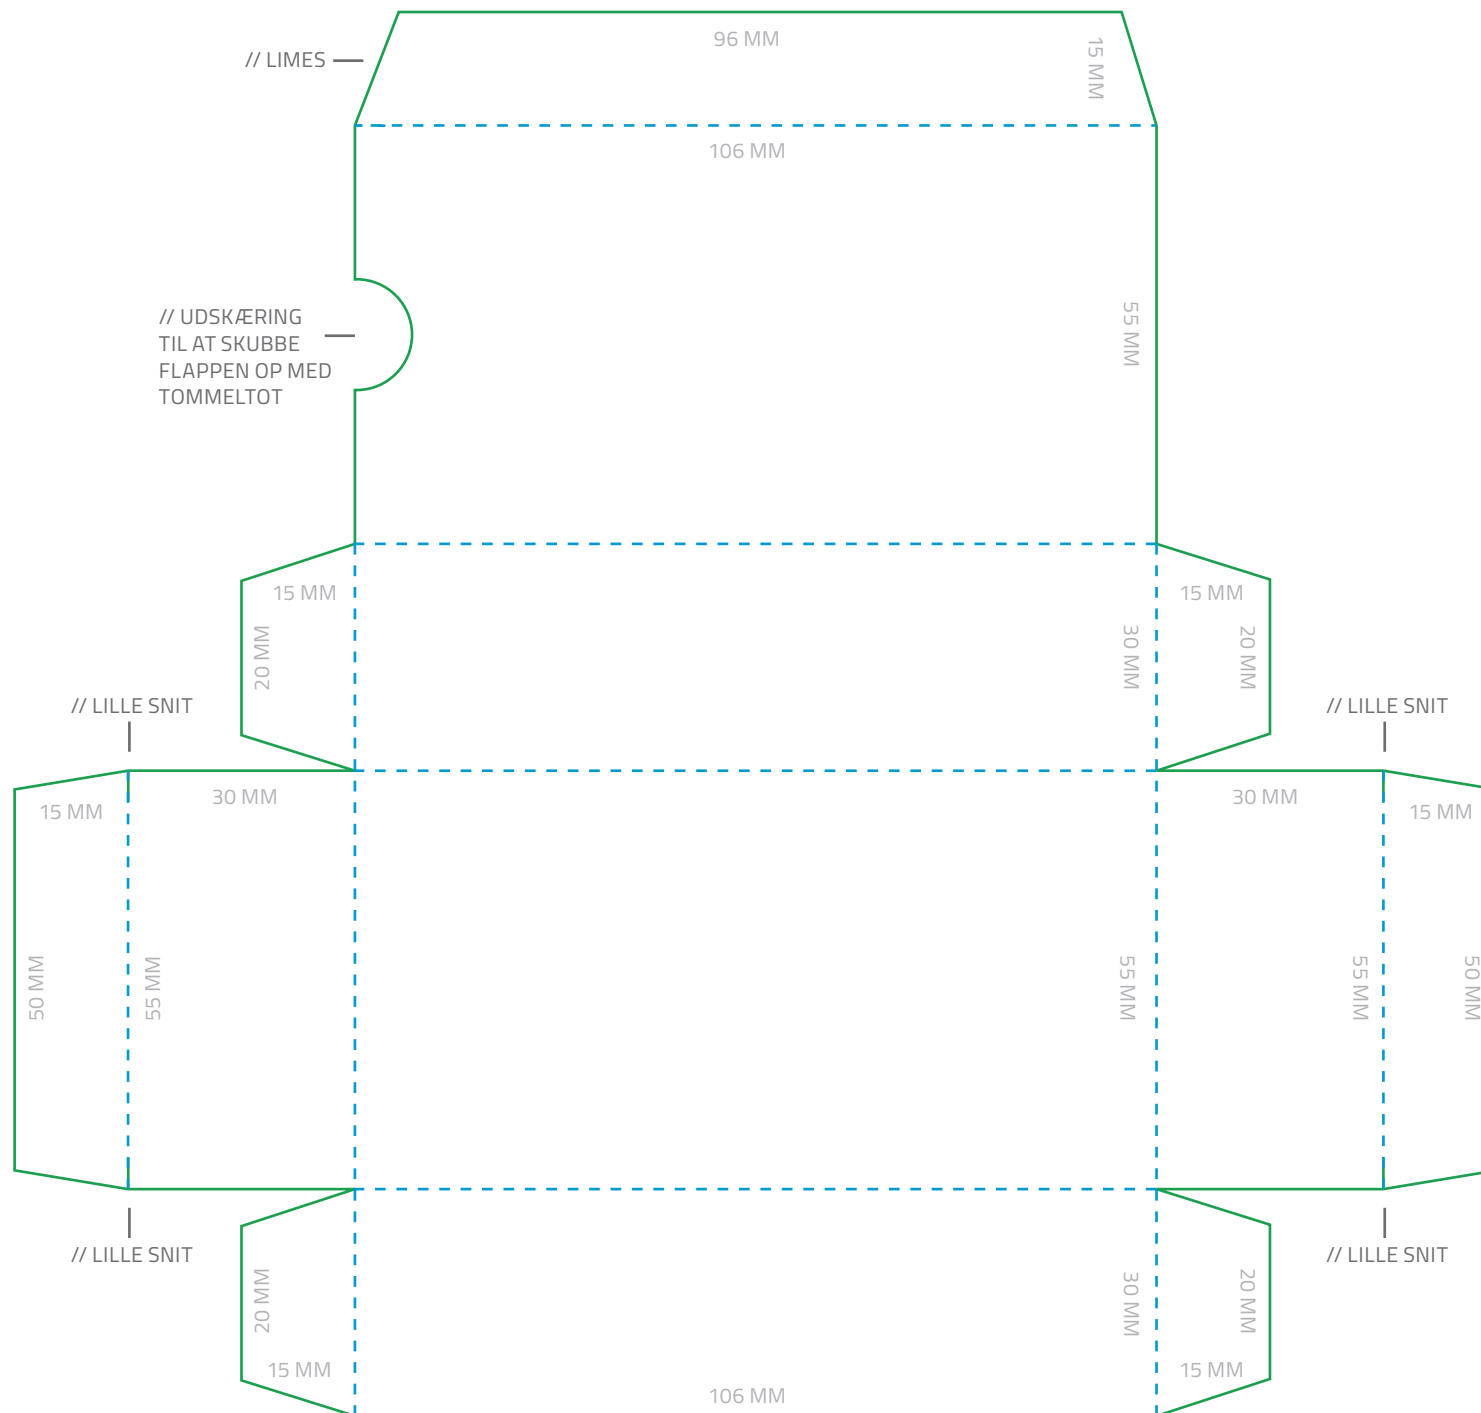

# DESIGN

// STANSEFORM 1:1  
(PRINT UD OVER KANT)

— SKÆRELINJE

- - - FALSELINJE

# DESIGN

// STANSEFORM 1:1  
(MÅL)

— SKÆRELINJE

- - - FALSELINJE