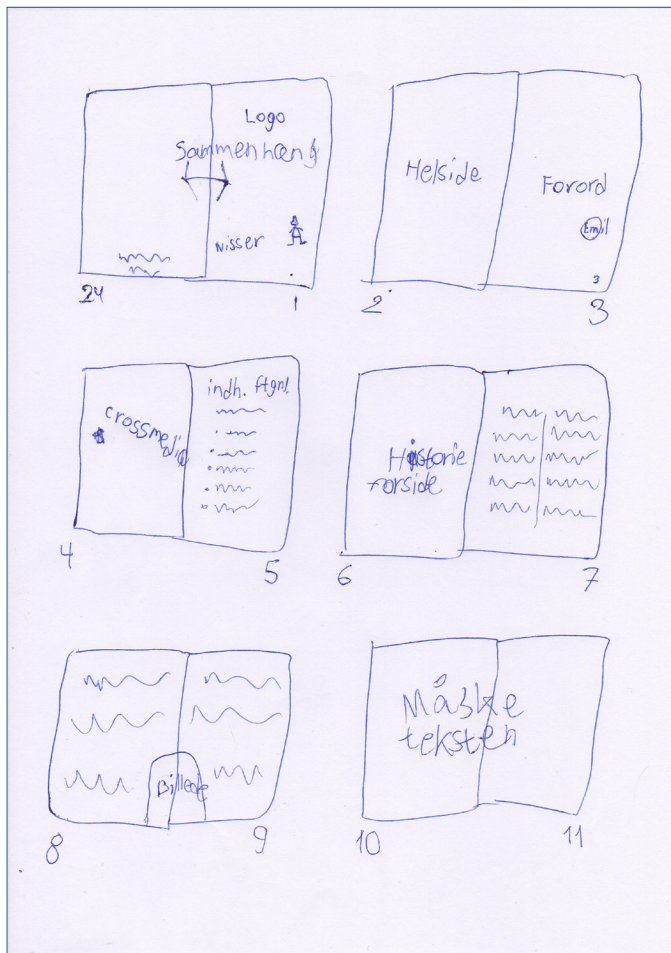

CROSSMEDIA

HAVENISSE UNIVERS

H1 // EMIL K. HENRIKSEN

BRAINSTORME

3 // MASSAKRE - HISTORIE

1 // HAVENISSE

2 // UNIVERS - GALAXE

PLANLÆGNING

LAYOUT // Disse skitser blev brugt til at få lavet et overblik over indhold og fordelingen m.m. Det færdige layout er fordelt lidt anderledes

1 // KATALOG SKITSE

2 // KATALOG SKITSE

MOODBOARD

TIL IDÈER UDFRA STIKORD FRA BRAINSTORMENE