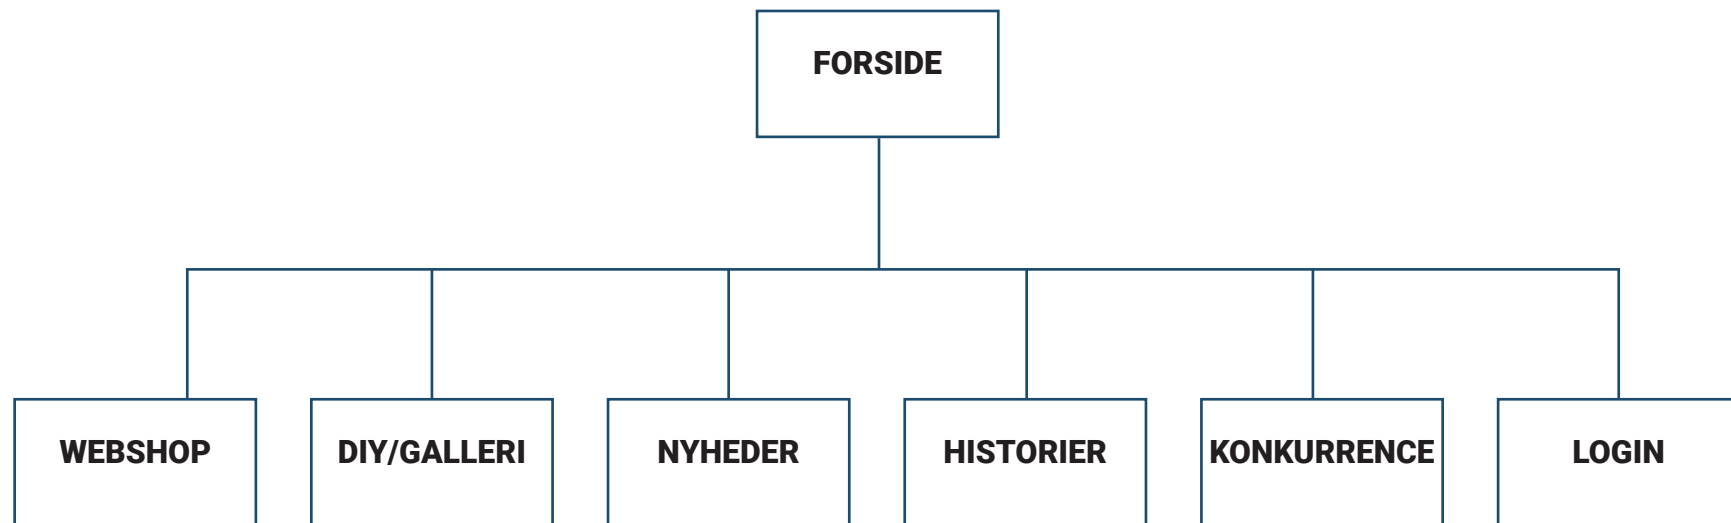

Nisse silhouetten er fra udleveret opgave materiale.

CROSSMEDIA

// RØD TRÅD

FACEBOOK GRUPPE

'THE LAND OF GNOMES'

// HAVENISSE FÆLLESSKAB

// SIDE 4 I KATALOG

// FACEBOOK

SITEMAP

WEBSITE // Gnom Galaxy med 6 undersider

FORSIDE

PRODUKTER // Indrammet i en ramme med layer mask efter hurtig fritlægning. Til slut har cirklen fået en 'inderskygge' for at give dybde

KONKURRENCE

KONKURRENCE