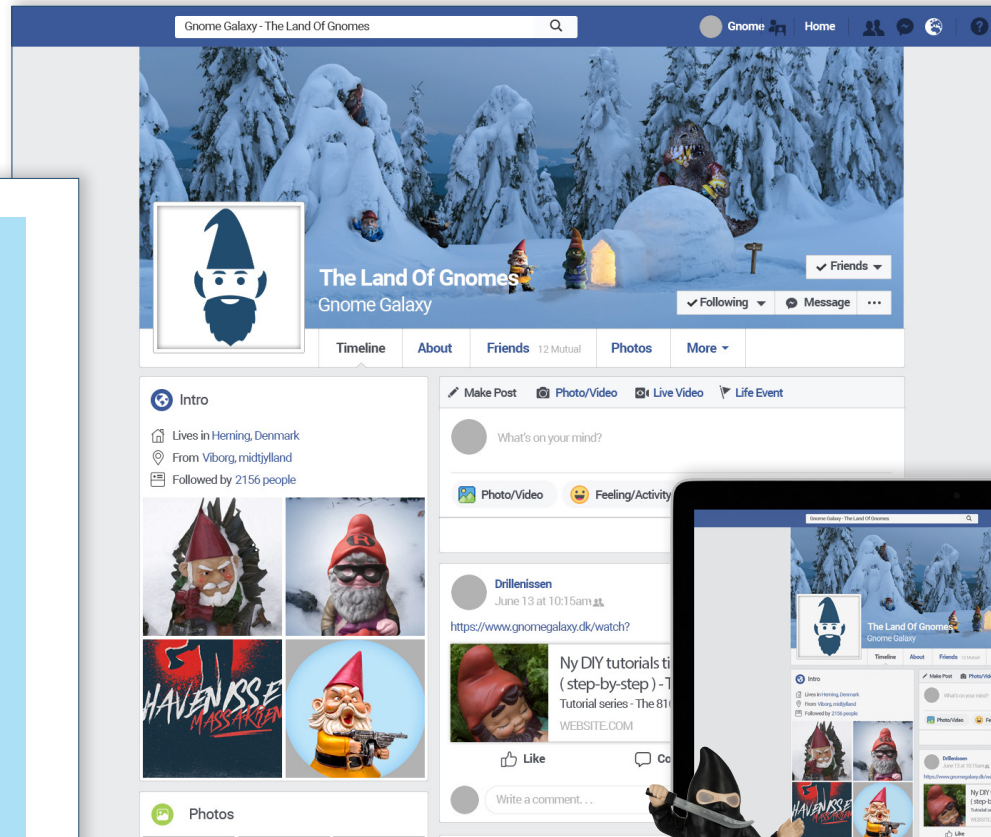

Nisse silhouetten er fra udleveret opgave materiale.

CROSSMEDIA

// RØD TRÅD

FACEBOOK GRUPPE

'THE LAND OF GNOMES'

// HAVENISSE FÆLLESSKAB

// SIDE 4 I KATALOG

// FACEBOOK

SITEMAP

WEBSITE // Gnom Galaxy med 6 undersider

FORSIDE

PRODUKTER // Indrammet i en ramme med layer mask efter hurtig fritlægning. Til slut har cirklen fået en 'inderskygge' for at give dybde

KONKURRENCE

KONKURRENCE