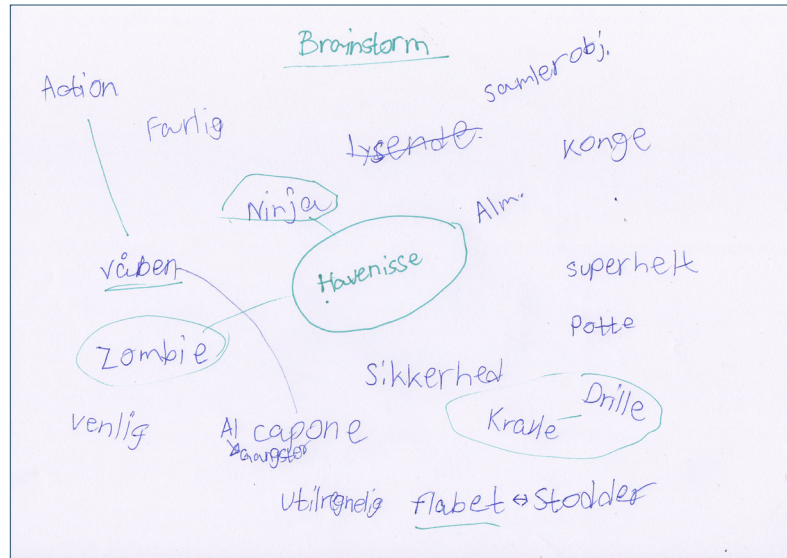

CROSSMEDIA

HAVENISSE UNIVERS

H1 // EMIL K. HENRIKSEN

BRAINSTORME

3 // MASSAKRE - HISTORIE

1 // HAVENISSE

2 // UNIVERS - GALAXE

PLANLÆGNING

LAYOUT // Disse skitser blev brugt til at få lavet et overblik over indhold og fordelingen m.m. Det færdige layout er fordelt lidt anderledes

1 // KATALOG SKITSE

2 // KATALOG SKITSE

MOODBOARD

TIL IDÈER UDFRA STIKORD FRA BRAINSTORMENE