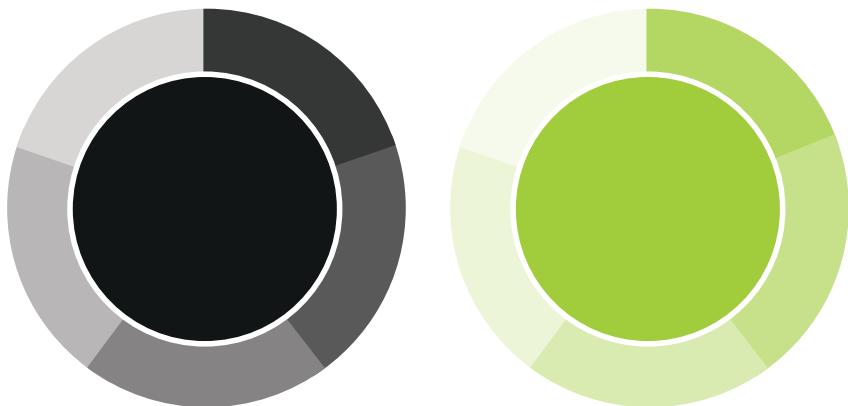

FARVESKALA #1

SKRIFT // LOGO

FARVEKODE // Pantone xxxx
Pantone xxxx

Lad trykkeren/skilteteknikeren bestemme - da der er forskellige pantone profiler til alt efter materiale der trykkes på