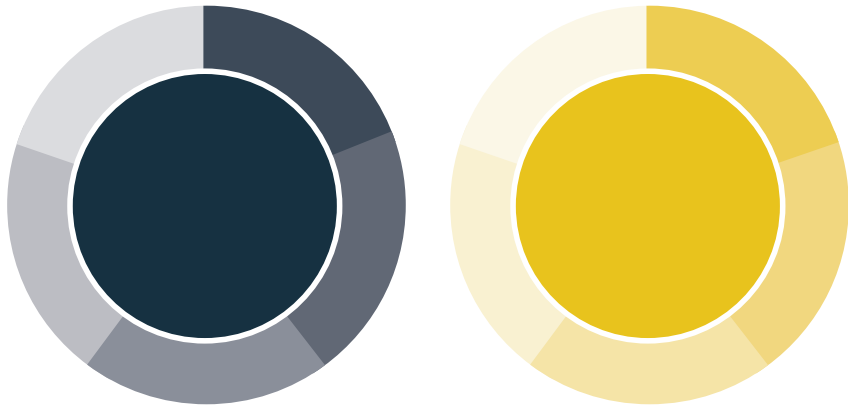

TYPOGRAFI

SKRIFT // LOGO

FARVEKODE // Pantone xxxxxxxxxx
Pantone xxxxxxxxxx

Farvekoder // CMYK // RGB // WEB

BLÅ

C: 90%
M: 70%   R: 24
Y: 50%   G: 50
K: 50%   B: 66

WEB #: 193343

GUL

C: 10%
M: 20%   R: 233
Y: 100%   G: 195
K: 0%   B: 30

WEB #: e8c31d