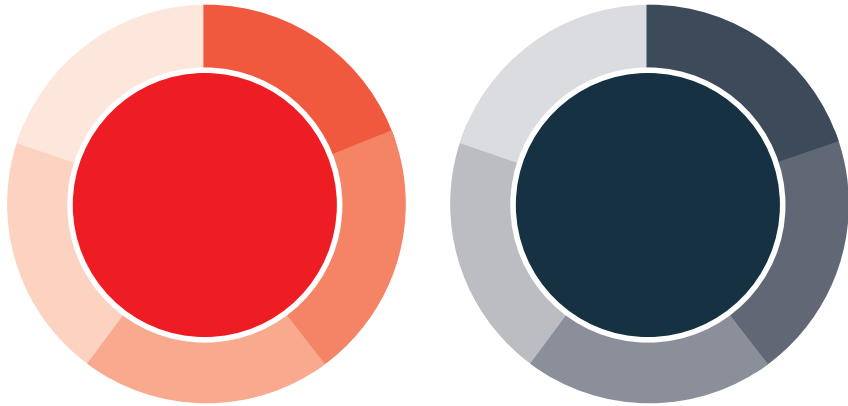

TYPOGRAFI

SKRIFT // LOGO

FARVEKODE // Pantone xxxxxxxxxx
Pantone xxxxxxxxxx

Lad trykkeren bestemme -
da der er forskellige pantone
profiler til alt efter materiale
der trykkes på